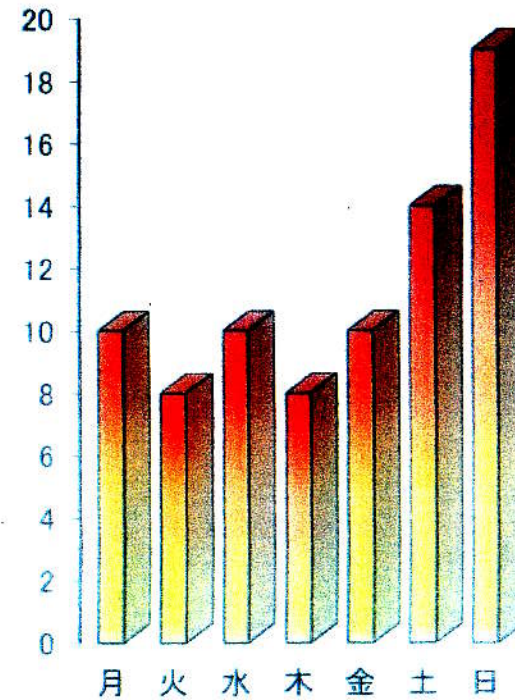

空き巣(発生時間・発生曜日)

- 1 データは平成27年1月1日から平成27年5月31日まで
- 2 発生時間は午後1時から午後5時までの発生が多い
- 3 発生曜日は土曜日及び日曜日の発生が多い

自転車盗(発生時間・発生曜日)

- 1 データは平成27年1月1日から平成27年5月31日まで
- 2 発生時間は午後4時から午後5時までと午後8時から午後9時までの発生が多い
- 3 発生曜日は平均的であるが、月曜日、火曜日の発生が多い