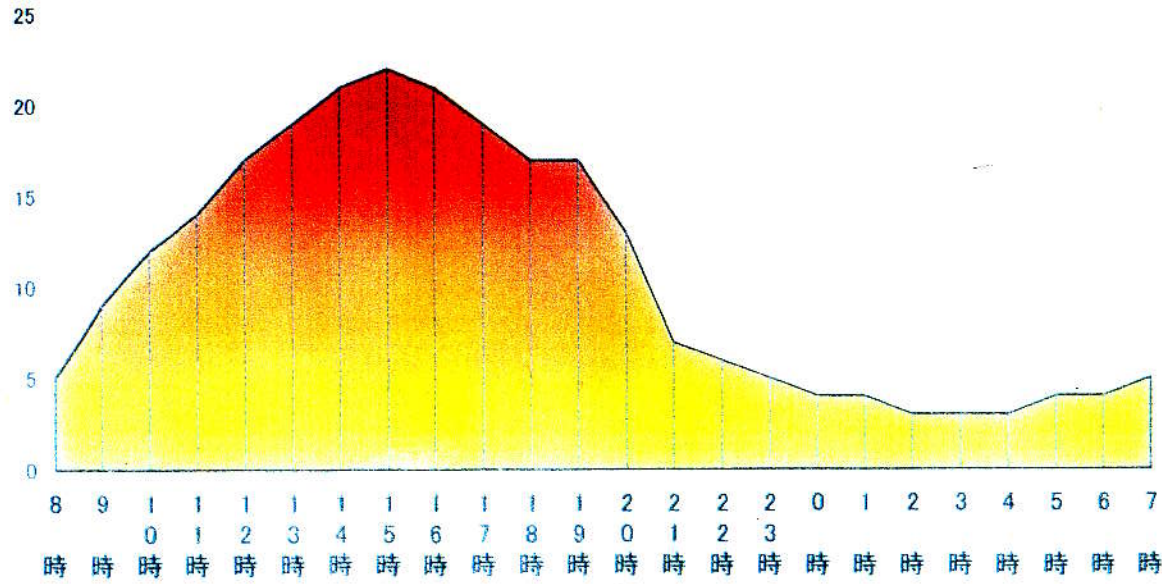

空き巣(発生時間・発生曜日)

- 1 データは平成27年1月1日から平成27年5月31日まで
- 2 発生時間は午後1時から午後5時までの発生が多い
- 3 発生曜日は土曜日及び日曜日の発生が多い

自転車盗(発生時間・発生曜日)

- 1 データは平成27年1月1日から平成27年5月31日まで
- 2 発生時間は午後4時から午後5時までと午後8時から午後9時までの発生が多い
- 3 発生曜日は平均的であるが、月曜日、火曜日の発生が多い