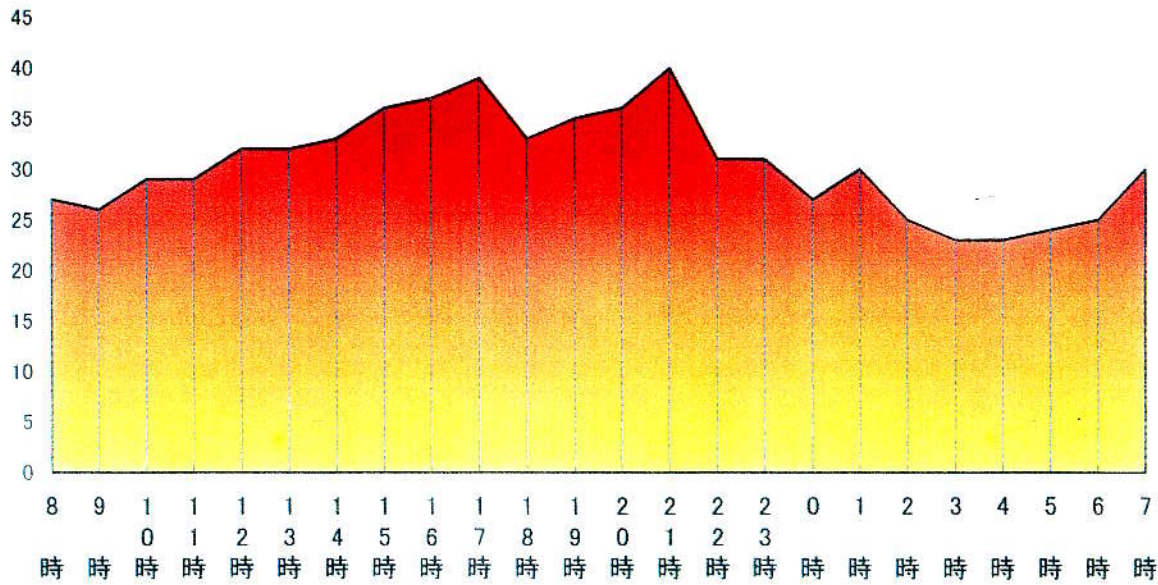

空き巣(発生時間・発生曜日)

- 1 データは平成27年1月1日から平成27年5月31日まで
- 2 発生時間は午後1時から午後5時までの発生が多い
- 3 発生曜日は土曜日及び日曜日の発生が多い

自転車盗(発生時間・発生曜日)

- 1 データは平成27年1月1日から平成27年5月31日まで
- 2 発生時間は午後4時から午後5時までと午後8時から午後9時までの発生が多い
- 3 発生曜日は平均的であるが、月曜日、火曜日の発生が多い