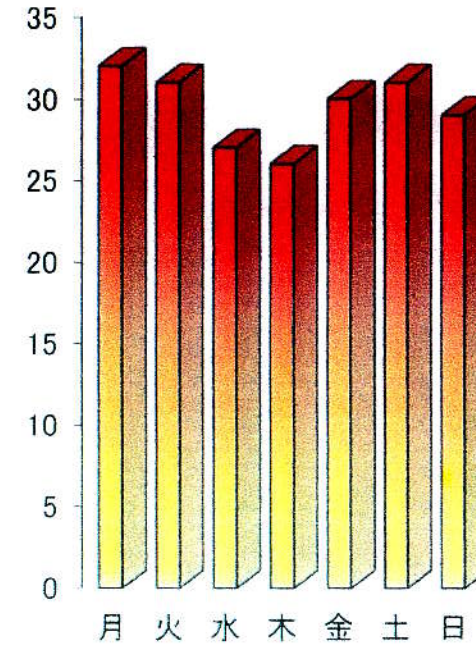

空き巣(発生時間・発生曜日)

- 1 データは平成27年1月1日から平成27年5月31日まで
- 2 発生時間は午後1時から午後5時までの発生が多い
- 3 発生曜日は土曜日及び日曜日の発生が多い

自転車盗(発生時間・発生曜日)

- 1 データは平成27年1月1日から平成27年5月31日まで
- 2 発生時間は午後4時から午後5時までと午後8時から午後9時までの発生が多い
- 3 発生曜日は平均的であるが、月曜日、火曜日の発生が多い