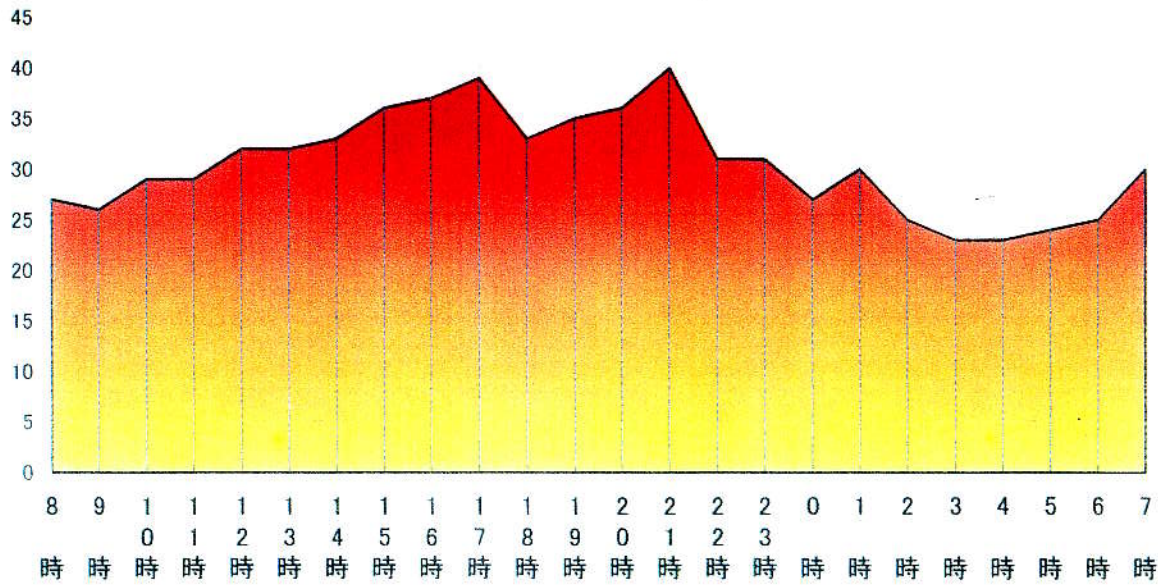

## 空き巣(発生時間・発生曜日)

- 1 データは平成27年1月1日から平成27年5月31日まで
- 2 発生時間は午後1時から午後5時までの発生が多い
- 3 発生曜日は土曜日及び日曜日の発生が多い

## 自転車盗(発生時間・発生曜日)

- 1 データは平成27年1月1日から平成27年5月31日まで
- 2 発生時間は午後4時から午後5時までと午後8時から午後9時までの発生が多い
- 3 発生曜日は平均的であるが、月曜日、火曜日の発生が多い