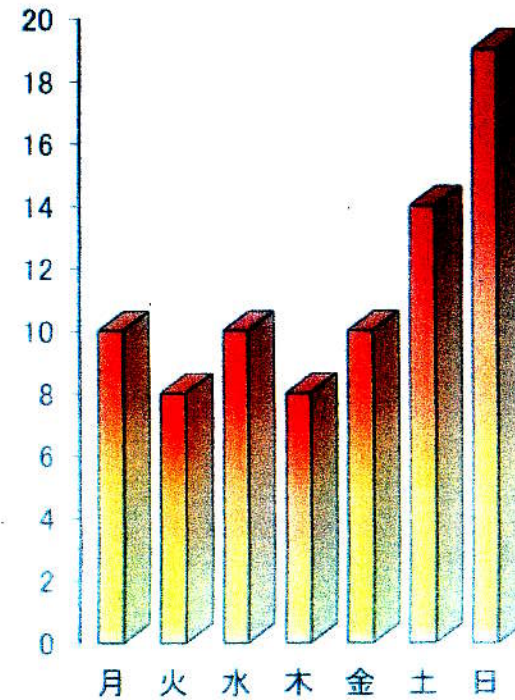

## 空き巣(発生時間・発生曜日)

- 1 データは平成27年1月1日から平成27年5月31日まで
- 2 発生時間は午後1時から午後5時までの発生が多い
- 3 発生曜日は土曜日及び日曜日の発生が多い

## 自転車盗(発生時間・発生曜日)

- 1 データは平成27年1月1日から平成27年5月31日まで
- 2 発生時間は午後4時から午後5時までと午後8時から午後9時までの発生が多い
- 3 発生曜日は平均的であるが、月曜日、火曜日の発生が多い