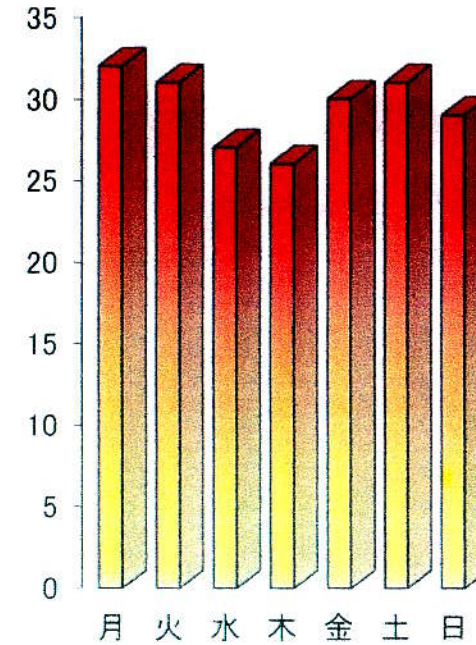

## 空き巣(発生時間・発生曜日)

- 1 データは平成27年1月1日から平成27年5月31日まで
- 2 発生時間は午後1時から午後5時までの発生が多い
- 3 発生曜日は土曜日及び日曜日の発生が多い

## 自転車盗(発生時間・発生曜日)

- 1 データは平成27年1月1日から平成27年5月31日まで
- 2 発生時間は午後4時から午後5時までと午後8時から午後9時までの発生が多い
- 3 発生曜日は平均的であるが、月曜日、火曜日の発生が多い