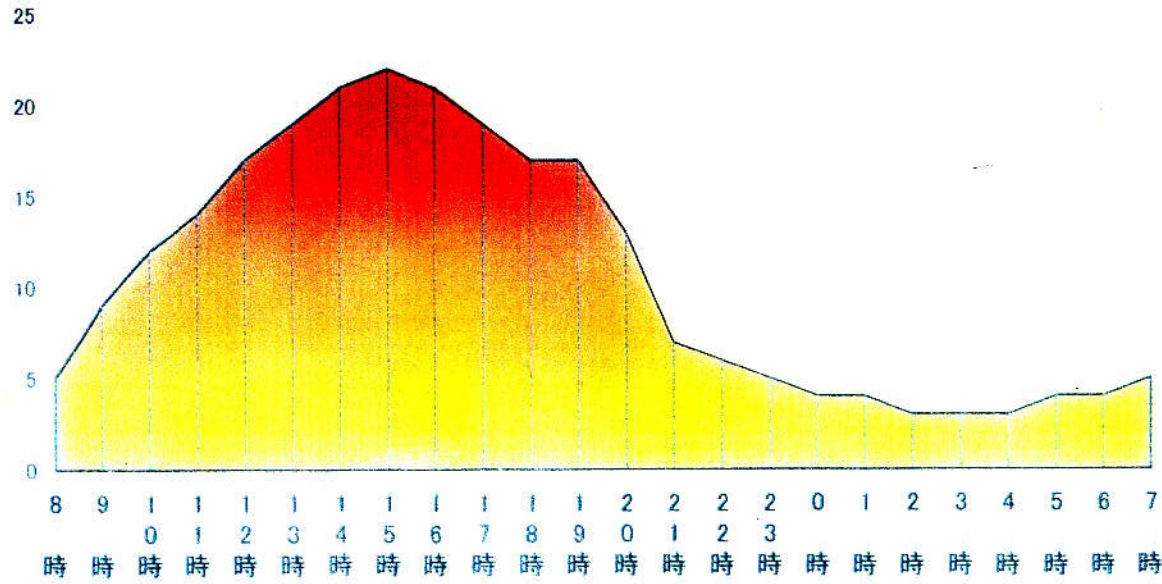

## 空き巣(発生時間・発生曜日)

- 1 データは平成27年1月1日から平成27年5月31日まで
- 2 発生時間は午後1時から午後5時までの発生が多い
- 3 発生曜日は土曜日及び日曜日の発生が多い

## 自転車盗(発生時間・発生曜日)

- 1 データは平成27年1月1日から平成27年5月31日まで
- 2 発生時間は午後4時から午後5時までと午後8時から午後9時までの発生が多い
- 3 発生曜日は平均的であるが、月曜日、火曜日の発生が多い