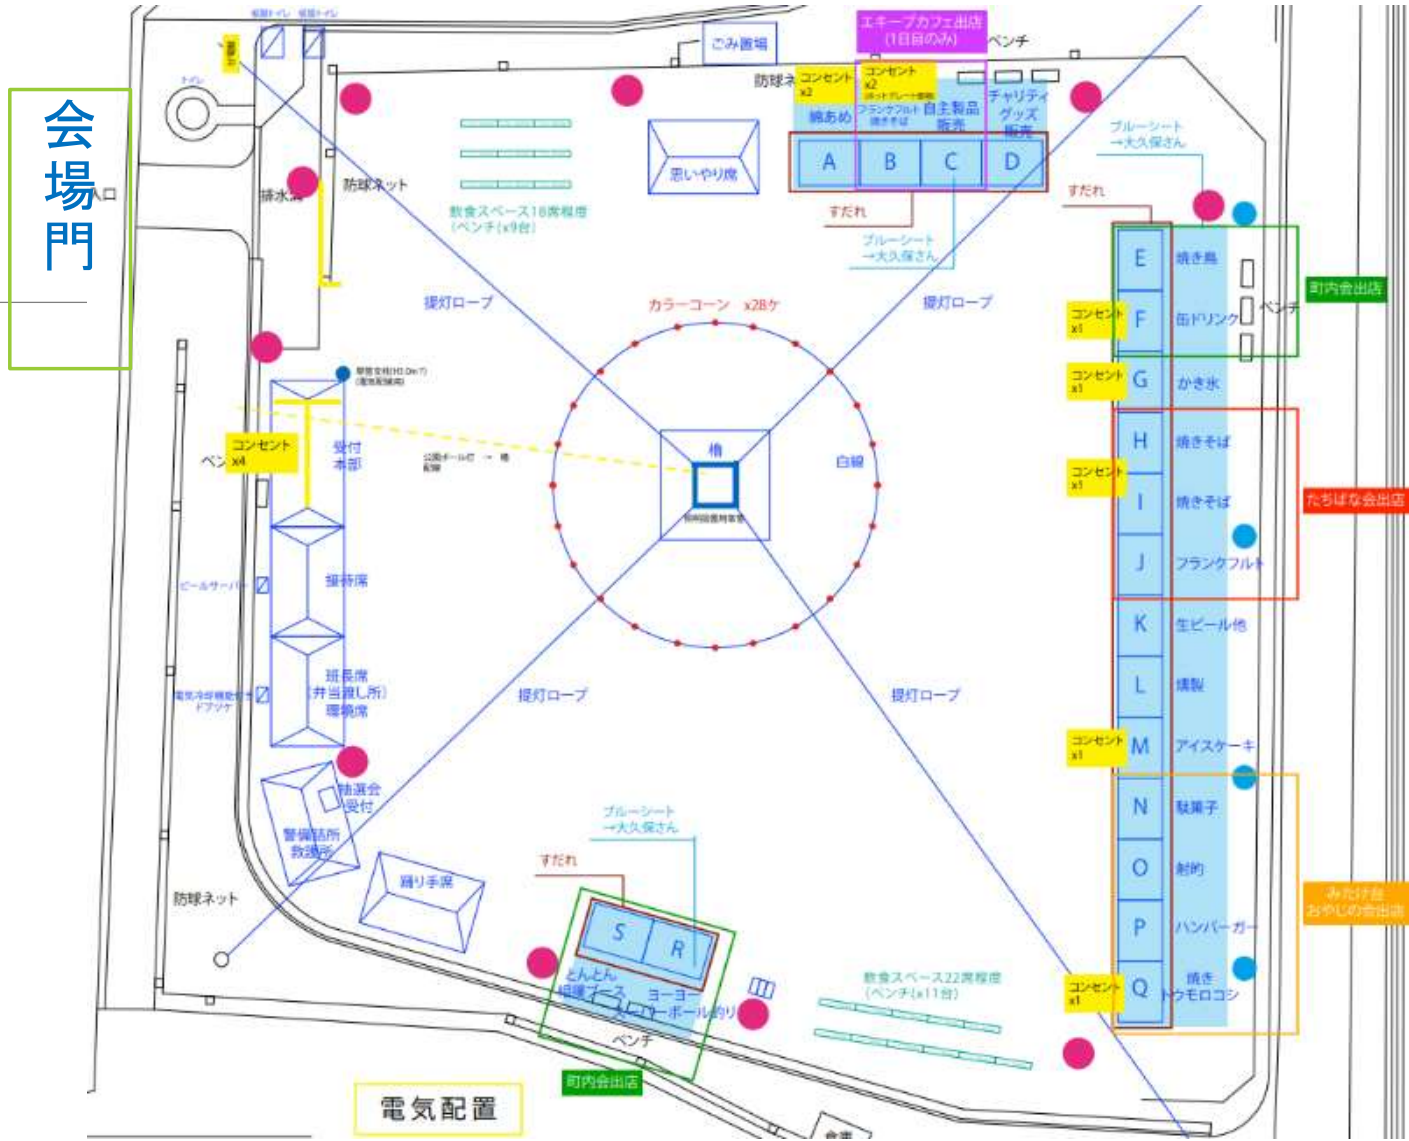

# どんたく会場配置図

実行委員会準備資料

会場門

電気配置

たちばな台病院

どんたく出店看板

実行委員会準備資料

16種類 19ブース